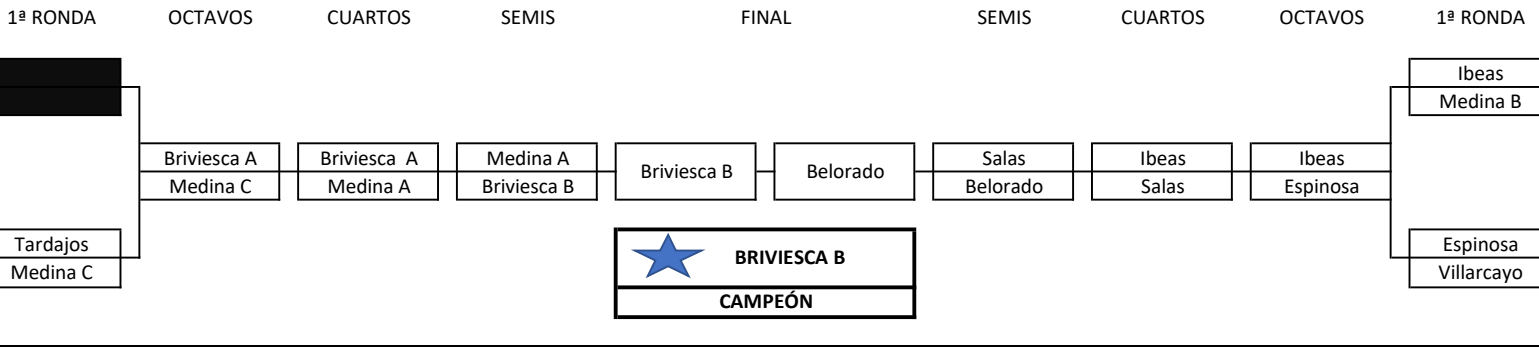

DIPUTACIÓN DE BURGOS

INSTITUTO PARA EL DEPORTE Y JUVENTUD

JUEGOS ESCOLARES LIGA PROVINCIAL BURGOS VOLEIBOL FEMENINO 2025-2026

PLAY-OFF clasificatorios provincial

PLAY OFF - ALEVÍN