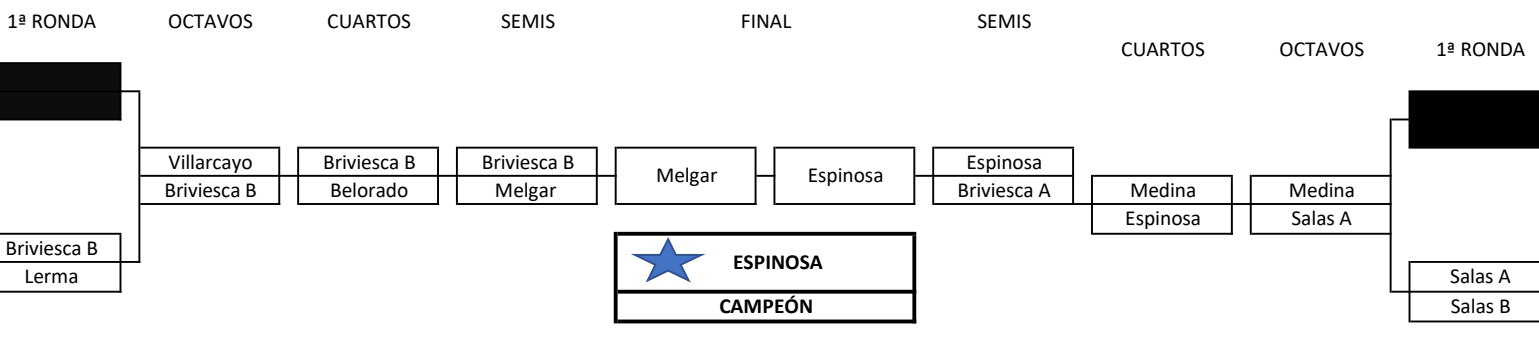

DIPUTACIÓN DE BURGOS

INSTITUTO PARA EL DEPORTE Y JUVENTUD

JUEGOS ESCOLARES LIGA PROVINCIAL BURGOS VOLEIBOL 2025-2026

JORNADA 11 DE ABRIL DE 2026

ALEVÍN

Equipo A	Equipo B	Res	Parciales	Pos	Equipo
CUARTOS DE FINAL				1º	Briviesca B
Briviesca A	Medina A	0-2	20-25/21-25	2º	Belorado
Ibeas	Salas	0-2	15-25/20-25	3º	Salas
SEMIFINALES				4º	Medina A
Medina A	Briviesca B	0-2	16-25/15-25	5º	Briviesca A
Salas	Belorado	0-2	16-25/11-25	6º	Ibeas
FINAL				7º	Espinosa
Briviesca B	Belorado	2-0	25-15/25-13	8º	Medina C
ALEVÍN				9º	Tardajos
				10º	Villarcayo
				11º	Medina B

JUVENIL

Equipo A	Equipo B	Res	Parciales	Pos	Equipo
SEMIFINALES				1º	Villarcayo
Medina B	Villarcayo	0-2	19-25/17-25	2º	Salas
Medina A	Salas	0-2	17-25/11-25	3º	Medina A
FINAL				4º	Medina B
Villarcayo	Salas	2-0	25-19/25-11	5º	Briviesca
JUVENIL				6º	Roa B
				7º	Melgar
				8º	Roa A
				9º	Belorado

JUEGOS ESCOLARES LIGA PROVINCIAL BURGOS VOLEIBOL FEMENINO 2025-2026

PLAY-OFF clasificatorios provincial

PLAY OFF - ALEVÍN

PLAY OFF - INFANTIL

PLAY OFF - CADETE

PLAY OFF - JUVENIL