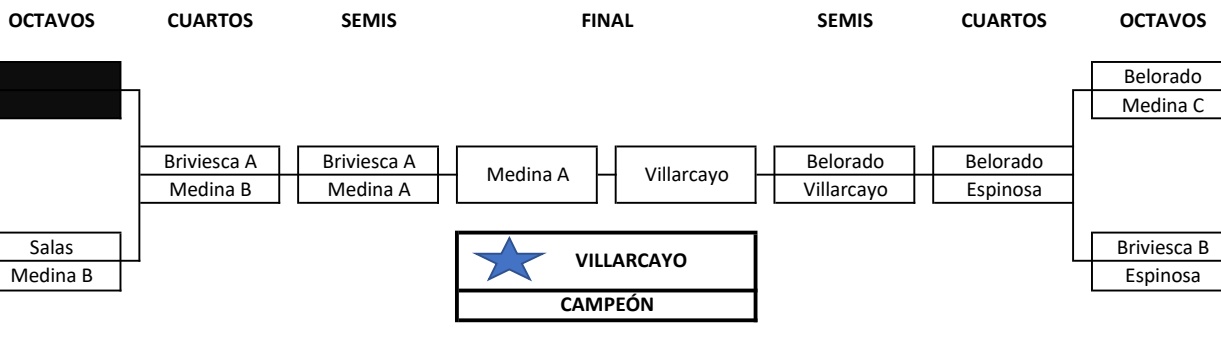

JUVENIL

Equipo A	Equipo B	Res	Parciales	Pos	Equipo
SEMIFINALES				1º	Villarcayo
Medina B	Villarcayo	0-2	19-25/17-25	2º	Salas
Medina A	Salas	0-2	17-25/11-25	3º	Medina A
FINAL				4º	Medina B
Villarcayo	Salas	2-0	25-19/25-11	5º	Briviesca
JUVENIL				6º	Roa B
				7º	Melgar
				8º	Roa A
				9º	Belorado

JUEGOS ESCOLARES LIGA PROVINCIAL BURGOS VOLEIBOL FEMENINO 2025-2026

PLAY-OFF clasificatorios provincial

PLAY OFF - ALEVÍN

PLAY OFF - INFANTIL

PLAY OFF - CADETE

PLAY OFF - JUVENIL